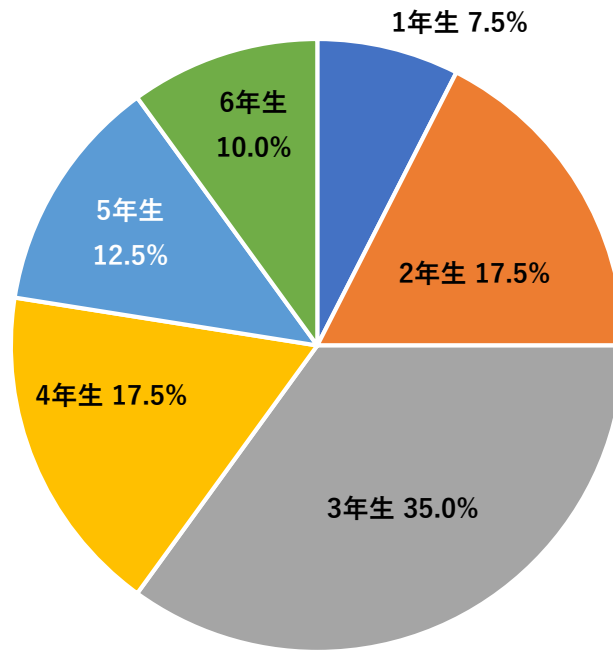

佐賀大学 令和6年度夏休み学童保育 with カッチー教室 利用後アンケート結果

夏休み学童保育終了後、夏休み学童保育を利用した教職員 32 名に対してアンケートを実施しました。

アンケート回答者：32 名

アンケート回答率：100%

利用教職員の所属

利用教職員の性別

子どもの学年

こどもの長期休みの過ごし方（複数回答）

参加児童の感想

楽しんでいた 6.3%

利用者の満足度

満足している 3.1%

来年度参加したいかどうか

来年度の料金について