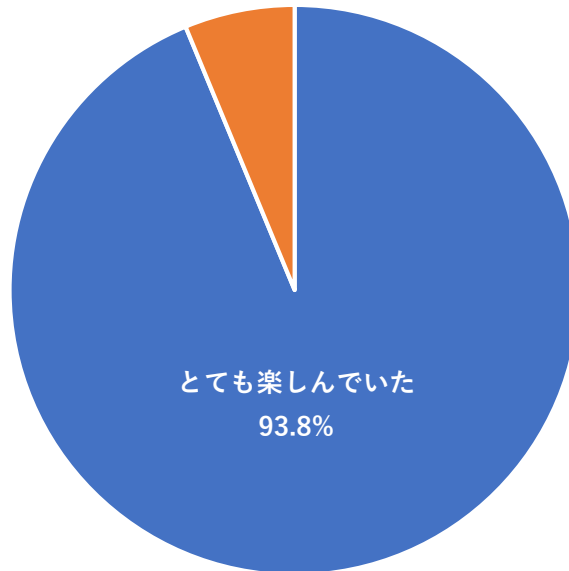

佐賀大学 令和6年度夏休み学童保育 with カッチー教室 利用後アンケート結果

夏休み学童保育終了後、夏休み学童保育を利用した教職員 32 名に対してアンケートを実施しました。

アンケート回答者：32 名

アンケート回答率：100%

利用教職員の所属

利用教職員の性別

子どもの学年

こどもの長期休みの過ごし方（複数回答）

参加児童の感想

楽しんでいた 6.3%

利用者の満足度

満足している 3.1%

来年度参加したいかどうか

来年度の料金について