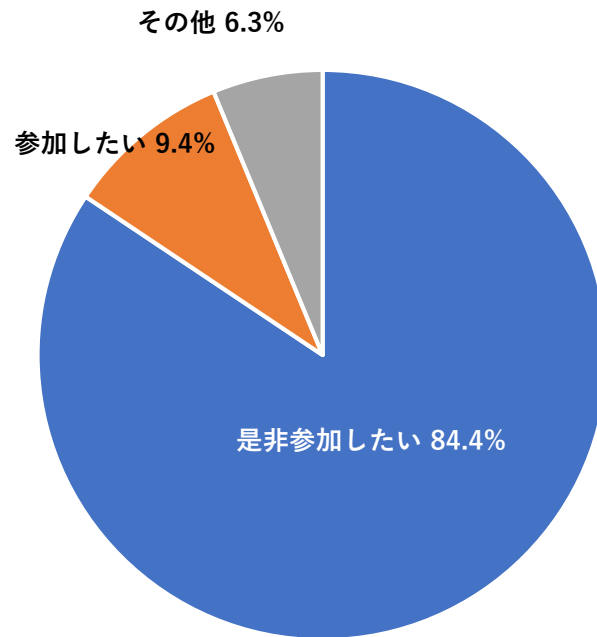

佐賀大学 令和6年度夏休み学童保育 with カッチー教室 利用後アンケート結果

夏休み学童保育終了後、夏休み学童保育を利用した教職員 32 名に対してアンケートを実施しました。

アンケート回答者：32 名

アンケート回答率：100%

利用教職員の所属

利用教職員の性別

子どもの学年

こどもの長期休みの過ごし方（複数回答）

参加児童の感想

楽しんでいた 6.3%

利用者の満足度

満足している 3.1%

来年度参加したいかどうか

来年度の料金について