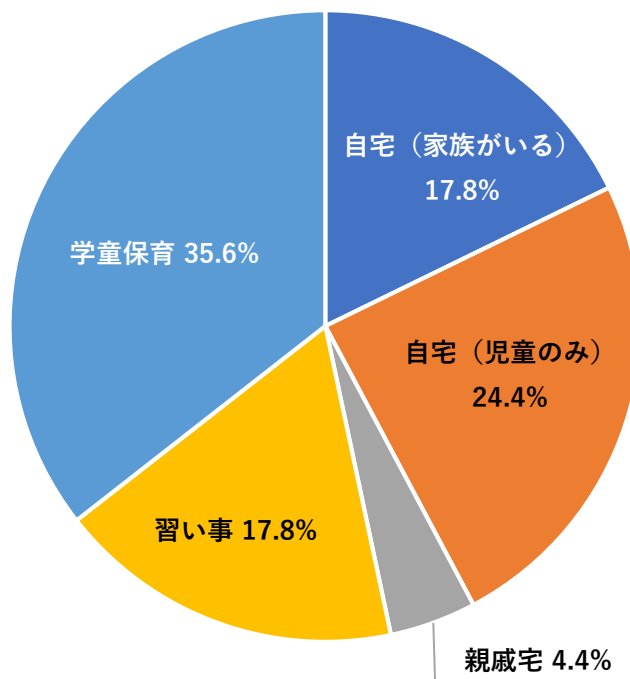

佐賀大学 令和6年度夏休み学童保育 with カッチー教室 利用後アンケート結果

夏休み学童保育終了後、夏休み学童保育を利用した教職員 32 名に対してアンケートを実施しました。

アンケート回答者：32 名

アンケート回答率：100%

利用教職員の所属

利用教職員の性別

子どもの学年

こどもの長期休みの過ごし方（複数回答）

参加児童の感想

楽しんでいた 6.3%

利用者の満足度

満足している 3.1%

来年度参加したいかどうか

来年度の料金について