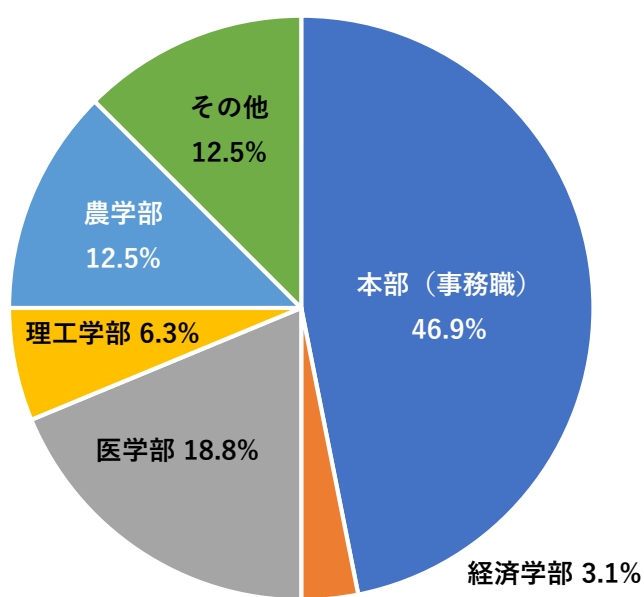

佐賀大学 令和6年度夏休み学童保育 with カッチー教室 利用後アンケート結果

夏休み学童保育終了後、夏休み学童保育を利用した教職員 32 名に対してアンケートを実施しました。

アンケート回答者：32 名

アンケート回答率：100%

利用教職員の所属

利用教職員の性別

子どもの学年

こどもの長期休みの過ごし方（複数回答）

参加児童の感想

楽しんでいた 6.3%

利用者の満足度

満足している 3.1%

来年度参加したいかどうか

来年度の料金について