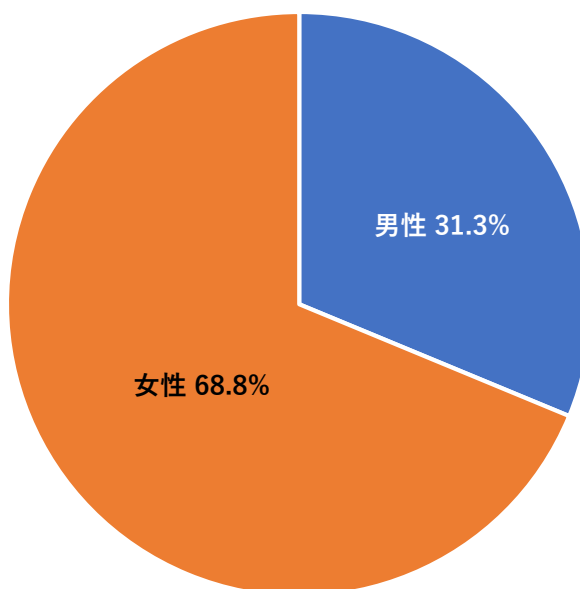

佐賀大学 令和6年度夏休み学童保育 with カッチー教室 利用後アンケート結果

夏休み学童保育終了後、夏休み学童保育を利用した教職員 32 名に対してアンケートを実施しました。

アンケート回答者：32 名

アンケート回答率：100%

利用教職員の所属

利用教職員の性別

子どもの学年

こどもの長期休みの過ごし方（複数回答）

参加児童の感想

楽しんでいた 6.3%

利用者の満足度

満足している 3.1%

来年度参加したいかどうか

来年度の料金について