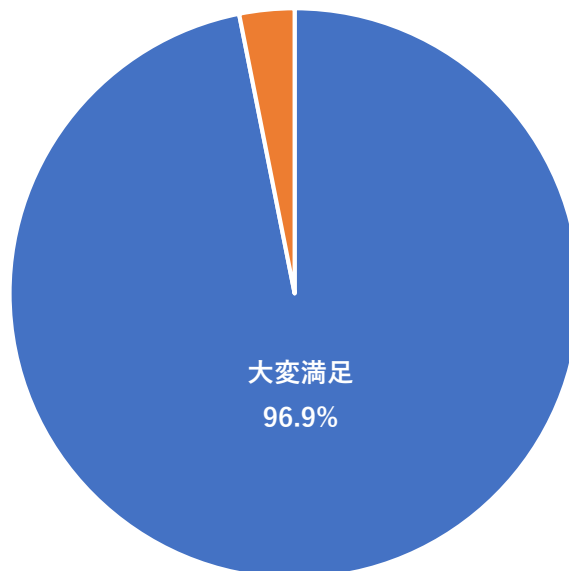

佐賀大学 令和6年度夏休み学童保育 with カッチー教室 利用後アンケート結果

夏休み学童保育終了後、夏休み学童保育を利用した教職員 32 名に対してアンケートを実施しました。

アンケート回答者：32 名

アンケート回答率：100%

利用教職員の所属

利用教職員の性別

子どもの学年

こどもの長期休みの過ごし方（複数回答）

参加児童の感想

楽しんでいた 6.3%

利用者の満足度

満足している 3.1%

来年度参加したいかどうか

来年度の料金について