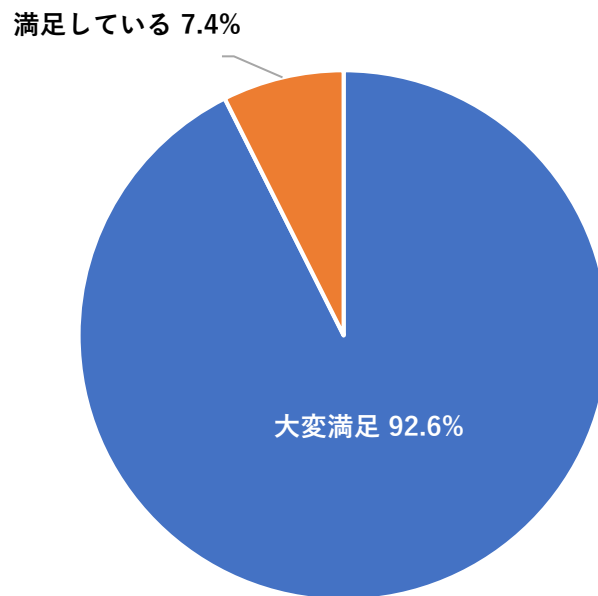

佐賀大学 令和 5 年度夏休み学童保育 with カッチー教室 利用後アンケート結果

夏休み学童保育終了後、夏休み学童保育を利用した教職員 28 名に対してアンケートを実施しました。

アンケート回答者：27 名

アンケート回答率：96.4%

利用教職員の所属

利用教職員の性別

子どもの学年（小学生）

子どもの長期休みの過ごし方（複数回答）

参加児童の感想

利用者の満足度

来年度参加したいかどうか

来年度の料金について