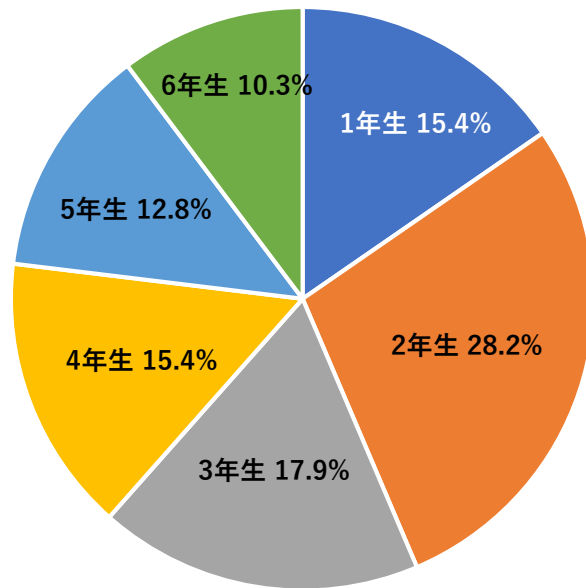

佐賀大学 令和 5 年度夏休み学童保育 with カッチー教室 利用後アンケート結果

夏休み学童保育終了後、夏休み学童保育を利用した教職員 28 名に対してアンケートを実施しました。

アンケート回答者：27 名

アンケート回答率：96.4%

利用教職員の所属

利用教職員の性別

子どもの学年（小学生）

子どもの長期休みの過ごし方（複数回答）