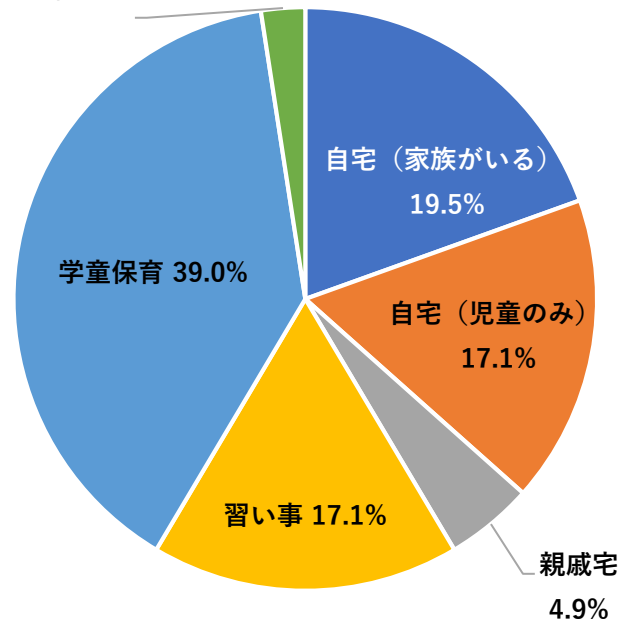

佐賀大学 令和 5 年度夏休み学童保育 with カッチー教室 利用後アンケート結果

夏休み学童保育終了後、夏休み学童保育を利用した教職員 28 名に対してアンケートを実施しました。

アンケート回答者：27 名

アンケート回答率：96.4%

利用教職員の所属

利用教職員の性別

子どもの学年（小学生）

子どもの長期休みの過ごし方（複数回答）

参加児童の感想

利用者の満足度

来年度参加したいかどうか

来年度の料金について