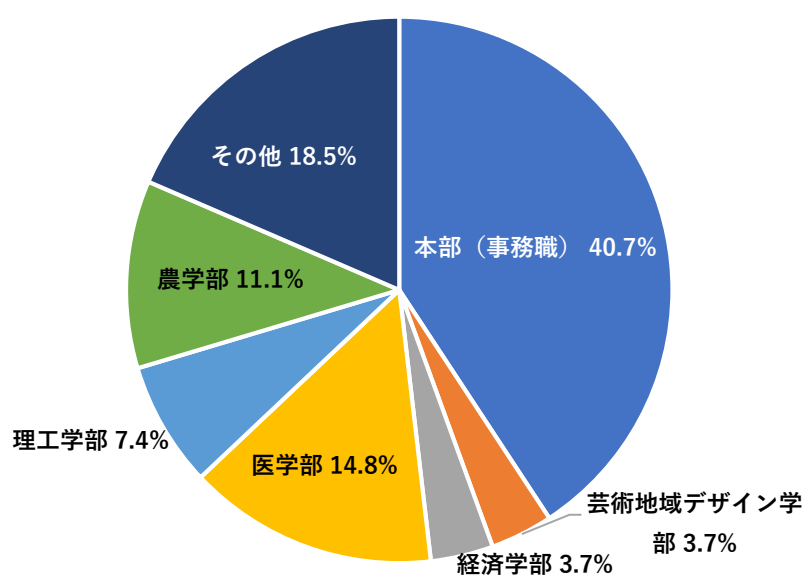

佐賀大学 令和 5 年度夏休み学童保育 with カッチー教室 利用後アンケート結果

夏休み学童保育終了後、夏休み学童保育を利用した教職員 28 名に対してアンケートを実施しました。

アンケート回答者：27 名

アンケート回答率：96.4%

利用教職員の所属

利用教職員の性別

子どもの学年（小学生）

子どもの長期休みの過ごし方（複数回答）

参加児童の感想

利用者の満足度

来年度参加したいかどうか

来年度の料金について