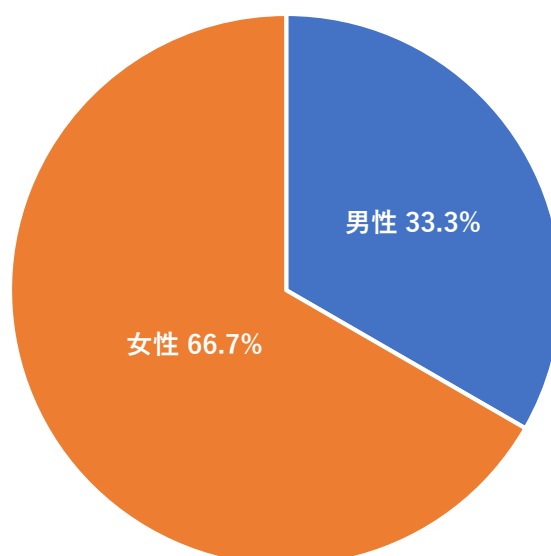

佐賀大学 令和 5 年度夏休み学童保育 with カッチー教室 利用後アンケート結果

夏休み学童保育終了後、夏休み学童保育を利用した教職員 28 名に対してアンケートを実施しました。

アンケート回答者：27 名

アンケート回答率：96.4%

利用教職員の所属

利用教職員の性別

子どもの学年（小学生）

子どもの長期休みの過ごし方（複数回答）

参加児童の感想

利用者の満足度

来年度参加したいかどうか

来年度の料金について