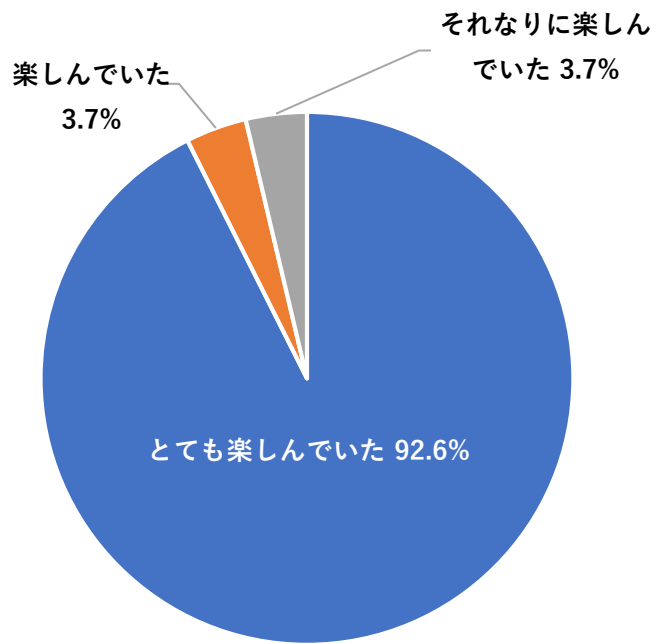

佐賀大学 令和 5 年度夏休み学童保育 with カッチー教室 利用後アンケート結果

夏休み学童保育終了後、夏休み学童保育を利用した教職員 28 名に対してアンケートを実施しました。

アンケート回答者：27 名

アンケート回答率：96.4%

利用教職員の所属

利用教職員の性別

子どもの学年（小学生）

子どもの長期休みの過ごし方（複数回答）

参加児童の感想

利用者の満足度

来年度参加したいかどうか

来年度の料金について