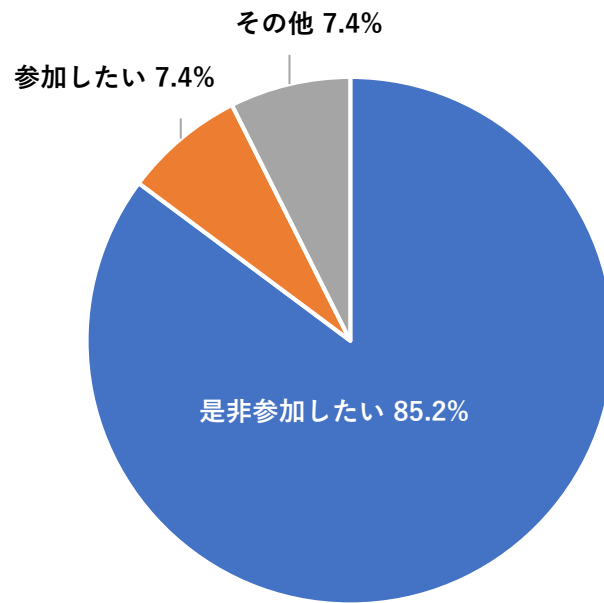

佐賀大学 令和 5 年度夏休み学童保育 with カッチー教室 利用後アンケート結果

夏休み学童保育終了後、夏休み学童保育を利用した教職員 28 名に対してアンケートを実施しました。

アンケート回答者：27 名

アンケート回答率：96.4%

利用教職員の所属

利用教職員の性別

子どもの学年（小学生）

子どもの長期休みの過ごし方（複数回答）

参加児童の感想

利用者の満足度

来年度参加したいかどうか

来年度の料金について